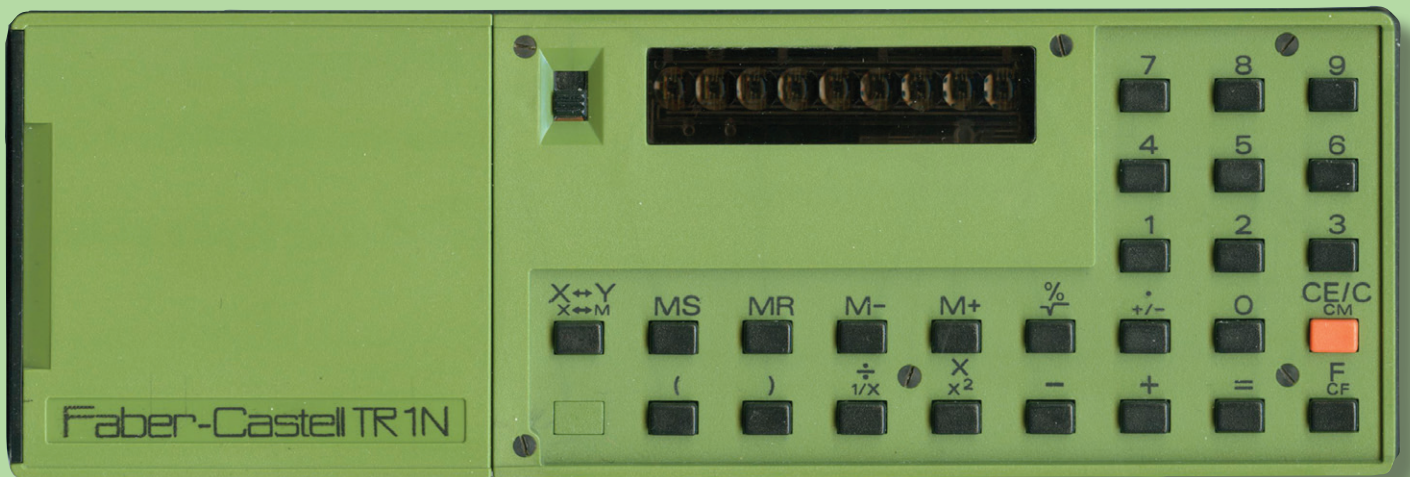

Faber Castell TR 1N (17 cm)

Variante 2

Varianten Johann Faber 76