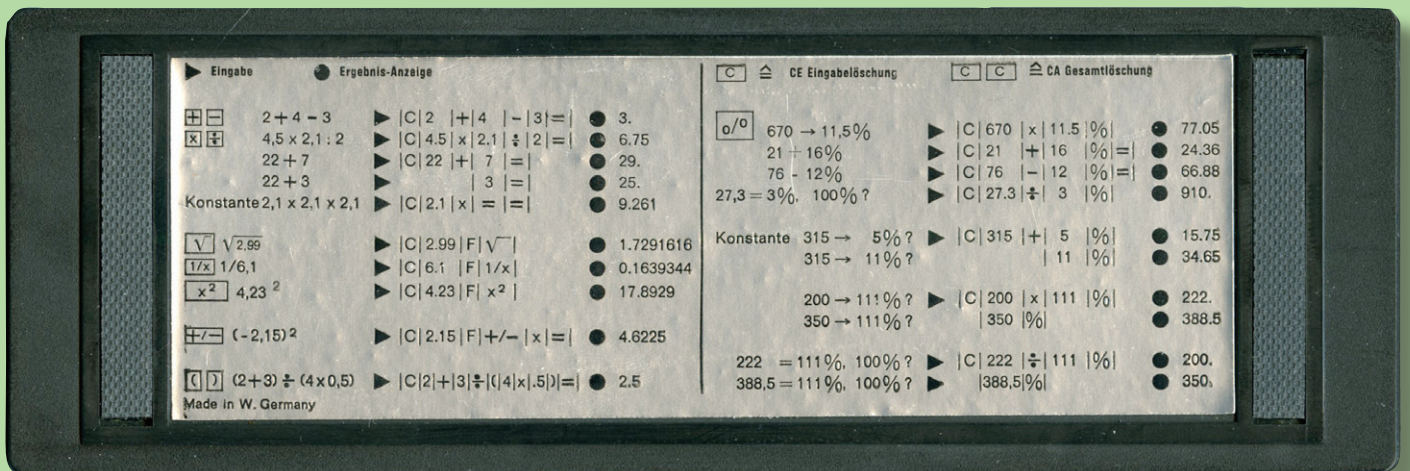

Faber Castell TR 1N (17 cm)

Variante 2

Varianten Johann Faber 76