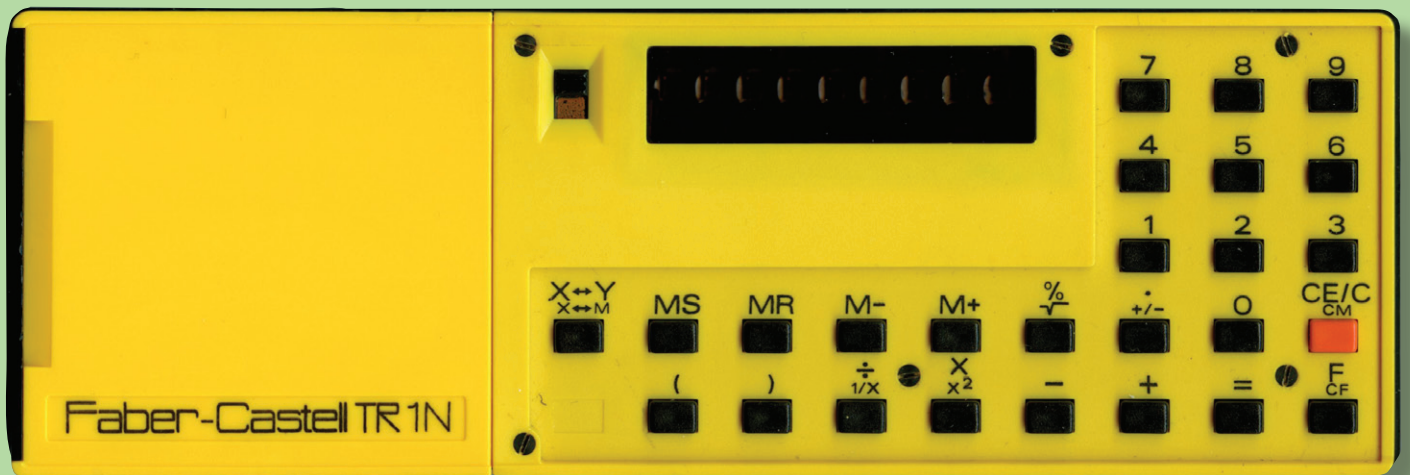

Faber Castell TR 1N (17 cm)

Variante 2

Varianten Johann Faber 76